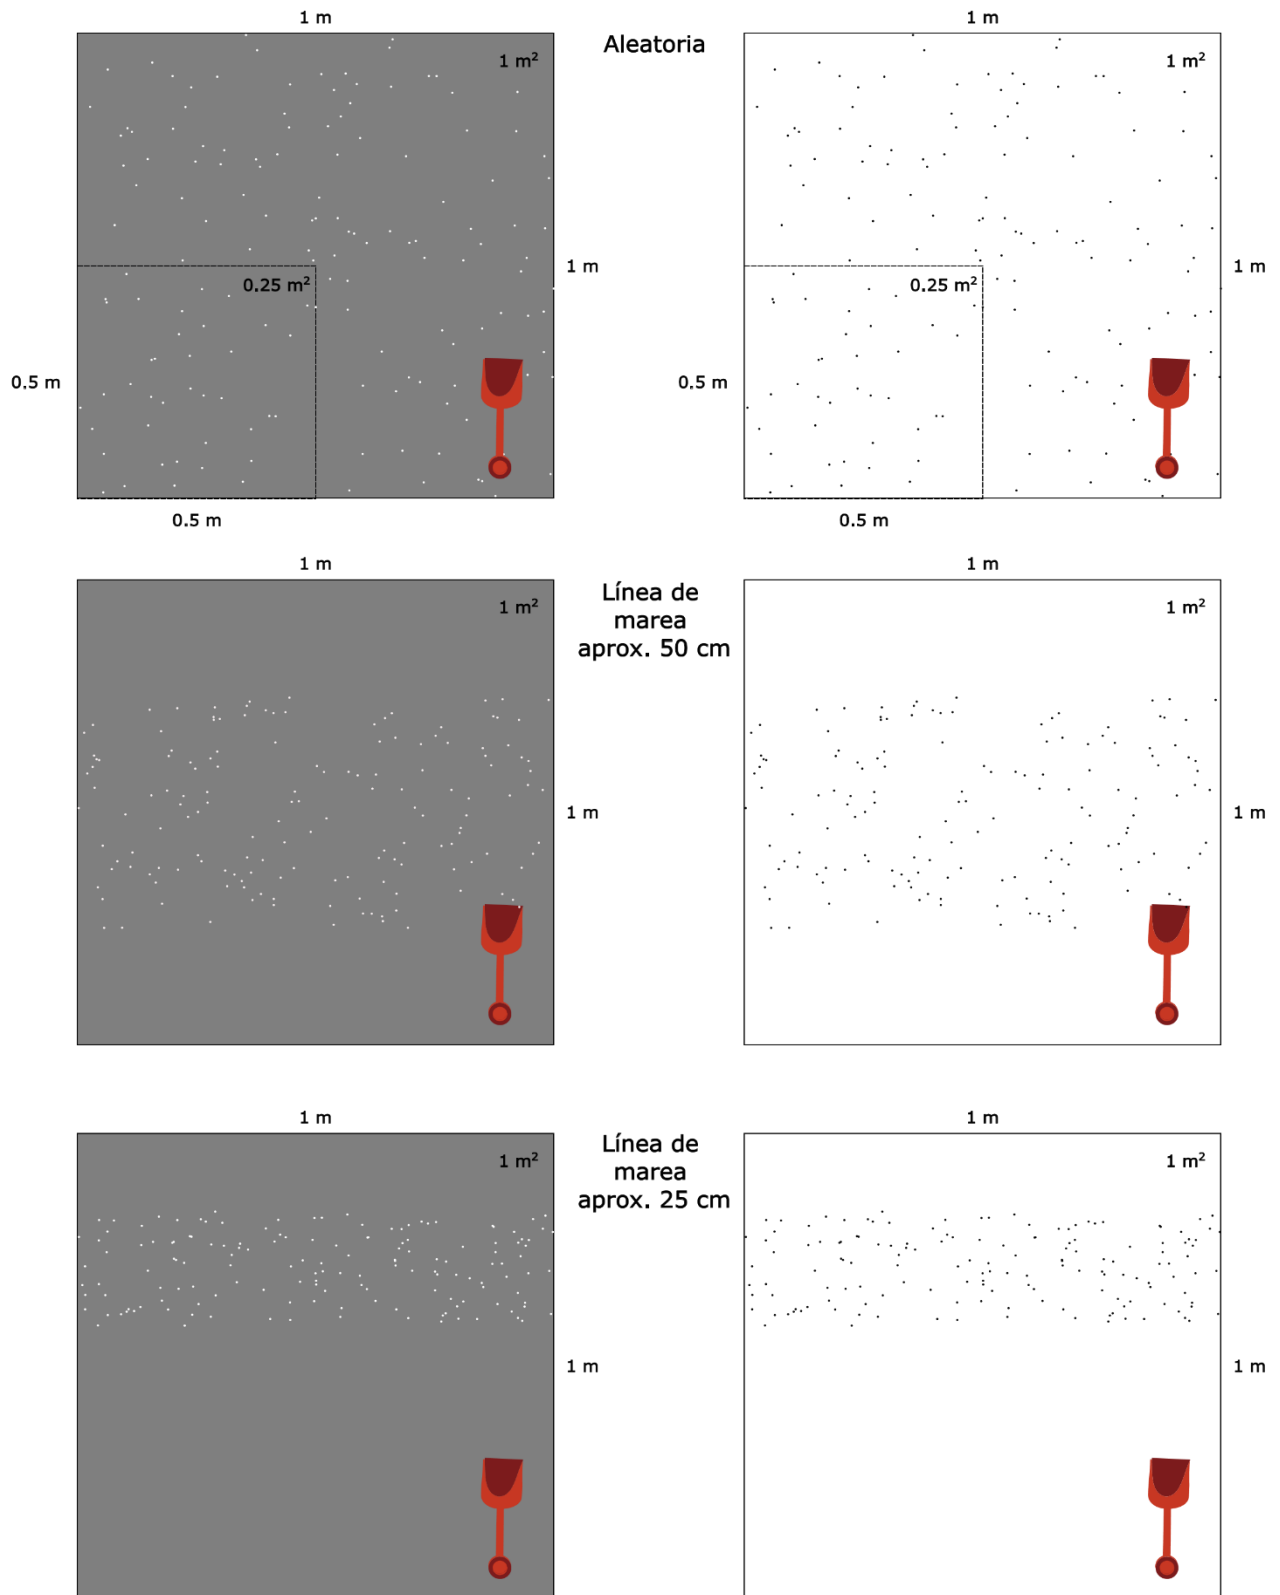

2. INFORMACIÓN ADICIONAL

Coordenadas	X:	Y:
Densidade de pellets:	Menos de 150 pellets/m2	Mais de 150 pellets/m2
OBSERVACIÓNS		

-Se se dispón de fotografías, incorporalas á comunicación, de ser posible xeorreferenciadas de mapas.xunta.gal

- Pode incorporarse tamén captura de pantalla de apps de xeolocalización no móbil

(*) Utilizar o nome de praia oficial que pode obterse no visor 2D de mapas.xunta.gal

Plan CAMGAL

Ejemplos de densidades de 150 pellets/m²